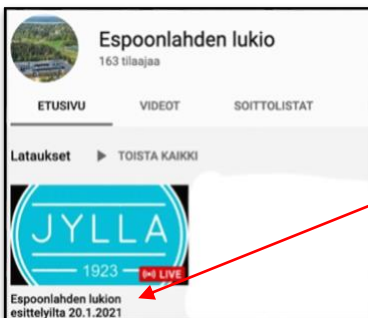

3. Seuratessasi esittelyä esim. tietokoneelta, voit esittää kysymyksiä puhelimella osoitteessa www.bit.ly/kysy21.
4. Live-lähetyksen ohjelma
  - 18:00 rehtorin puheenvuoro
  - 18:10 lukion esittelyä aiemmin kuvatulla videomateriaalilla, osa 1
  - n. 18:30 rehtori vastaa edellisen videon aikana lähetettyihin kysymyksiin
  - n. 18:45 lukion esittelyä aiemmin kuvatulla videomateriaalilla, osa 2
  - n. 19:10 rehtori vastaa edellisen videon aikana lähetettyihin kysymyksiin
  - n. 19:30 tilaisuuden päätös (riippuu kysymysten määrästä)

Mikäli verkkoyhteydessä olisi ongelmia ta live-lähetyks ei muutoin onnistuisi, niin toimimme tutustumisillassa yllä olevien tutustumisiltapäivien ohjeiden mukaan: tarjoamme valmiin tutustumisvideon ja kysymys-vastausalustan huoltajille ja vastaamme kysymyksiin kysymys-vastausalustalla netin kautta.

Nähdään ke 20.1. klo 18:00!