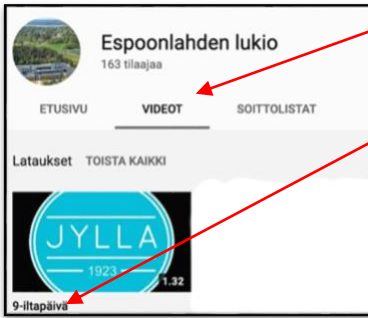

Ohjeet yseille Espoonlahden lukion tutustumisiltapäiviin ke 13.1. ja ti 19.1. klo 13:30

1. Avaa tietokoneella www.bit.ly/jylla-tube
2. Päivitä nettiselain klo 13:30 ja klikkaa "VIDEOT."
3. Avaa kanavan uusin Youtube-video nimeltään "9-iltapäivä." Video julkaistaan välillä 13-13:30.

4. Samalla kun katsot esittelyä, voit esittää esim. puhelimen kautta kysymyksiä osoitteessa www.bit.ly/kysy21.
5. Näet kysymykset ja vastaukset päivittämällä selainta samassa osoitteessa www.bit.ly/kysy21.
6. Jos emme ehdi vastata kaikkiin kysymyksiin, jatkamme vastaamista esittelyn päättymisen jälkeen. Voit esittää kysymyksiä myös myöhemmin aina yhteishaun loppumiseen asti 23.3.2021.